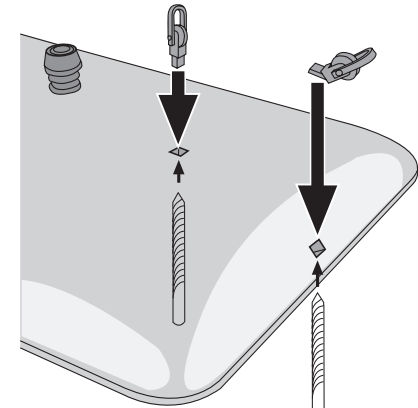

®

Modell des Gepäckwagens

30320

Drehgestell	E241 921
Drehgestell	E241 919
Schraube	E124 014
Schraube	E124 197
Scheibenradsatz	67 419
Kupplung	E171 327
Beilagscheibe	E124 208
Puffer	E135 088
Schraube 2,2 x 6,5	E124 010
Dachteile	E182 162
Bremsrollen	E138 537
Schraube 2,2 x 4,5	E129 265
Schraube 2,2 x 9,5	E124 206
Bremsschläuche	E138 509
Heberleingestänge	E241 935
Griffe, Handbremse	E182 161